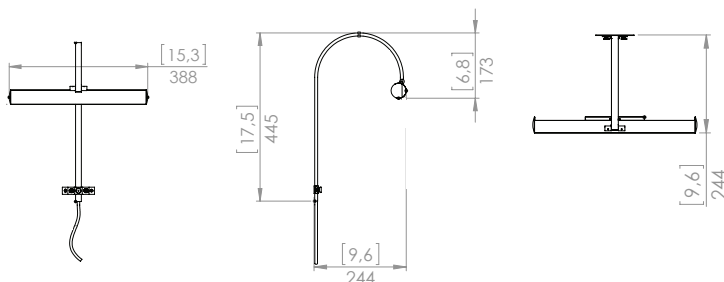

Brut
Unfinished
Réf. : 291220002990

CARACTÉRISTIQUES

Général

Type	Applique à tableau
Matériau	Laiton
Poids net	2,5 kg
Indice de protection	IP 20
Dimensions	240 x 260 x 390 mm

Source

Source non incluse recommandée
2 x E14 | 5 W max | 2700 K | 220-240 V | CRI >90 | 250 Lumen

SPECIFICATIONS

General

Type	Picture wall sconce
Material	Brass
Net weight	5,5 lb
IP rating	IP20
Dimensions	9,45x 10,24 x 15,35 inches

Source

Light source not included recommended

Certaines dimensions peuvent varier légèrement en raison des tolérances de fabrication, y compris l'entrée de câble et les trous de fixation. Ampoule non fournie. Produit disponible pour des marchés spécifiques. Longueurs de câble variées sur demande.

Some dimensions may vary slightly due to manufacturing tolerances, this includes cable entry and fixing holes. Bulb not supplied. This product is available for specific markets. Longer cable lengths are available on request.