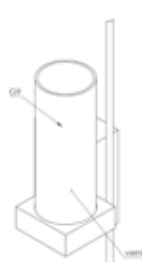

Brut
Unfinished
Réf. : 400216018990

CARACTÉRISTIQUES

Général

| | |
|----------------------|------------------|
| Type | Applique |
| Matériau | Laiton |
| Poids net | 3 kg |
| Indice de protection | IP 20 |
| Dimensions | 340 x 80 x 80 mm |

Source

Source non incluse recommandée
G9 | 40 W max | 3000 K | 230 V | CRI >80 | 800 Lumen

SPECIFICATIONS

General

| | |
|------------|----------------------------|
| Type | Wall Sconce |
| Material | Brass |
| Net weight | 6.6 lb |
| IP rating | IP 20 |
| Dimensions | 13,40 x 3,15 x 3,15 inches |

Source

Light source not included recommended
G9 | 40 W max | 3000 K | 230 V | CRI >80 | 800 Lumen

Certaines dimensions peuvent varier légèrement en raison des tolérances de fabrication, y compris l'entrée de câble et les trous de fixation. Ampoule non fournie. Produit disponible pour des marchés spécifiques. Longueurs de câble variées sur demande.

Some dimensions may vary slightly due to manufacturing tolerances, this includes cable entry and fixing holes. Bulb not supplied. This product is available for specific markets. Longer cable lengths are available on request.