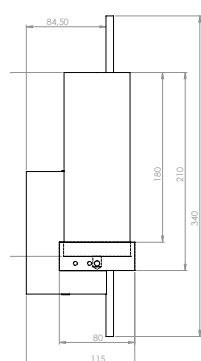

Certaines dimensions peuvent varier légèrement en raison des tolérances de fabrication, y compris l'entrée de câble et les trous de fixation. Ampoule non fournie. Produit disponible pour des marchés spécifiques. Longueurs de câble variées sur demande.

Some dimensions may vary slightly due to manufacturing tolerances, this includes cable entry and fixing holes. Bulb not supplied. This product is available for specific markets. Longer cable lengths are available on request.