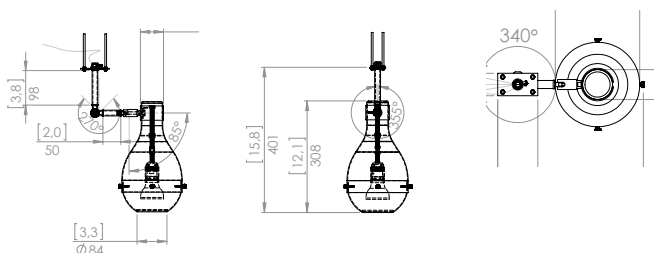

Source

Light source not included recommended
E27 | 60 W max | 2700 K | 220-240 V | CRI >90 |

Certaines dimensions peuvent varier légèrement en raison des tolérances de fabrication, y compris l'entrée de câble et les trous de fixation. Ampoule non fournie. Produit disponible pour des marchés spécifiques. Longueurs de câble variées sur demande.

Some dimensions may vary slightly due to manufacturing tolerances, this includes cable entry and fixing holes. Bulb not supplied. This product is available for specific markets. Longer cable lengths are available on request.