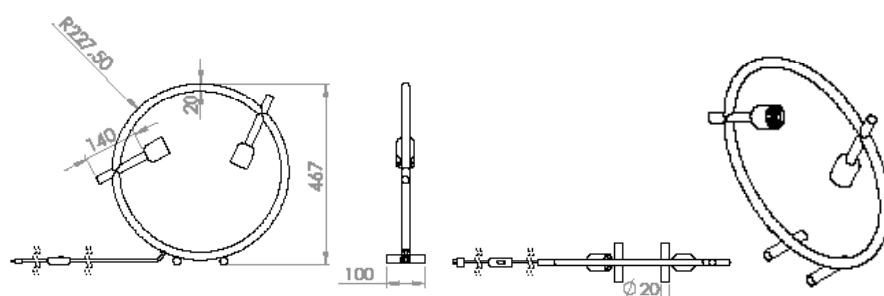

Source

Certaines dimensions peuvent varier légèrement en raison des tolérances de fabrication, y compris l'entrée de câble et les trous de fixation. Produit disponible pour des marchés spécifiques. Longueurs de câble et coloris variés sur demande.

Some dimensions may vary slightly due to manufacturing tolerances, this includes cable entry and fixing holes. Bulb not supplied. This product is available for specific markets. Longer cable lengths are available on request.