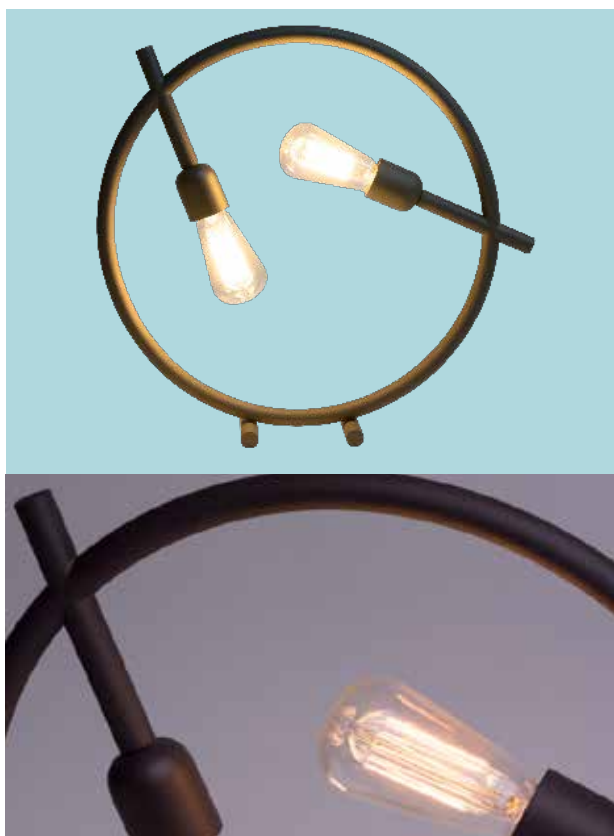

Beaumarchais

/TLM

Pensée comme un tambour et des baquettes, Beaumarchais est née de l'idée de créer une allégorie du rythme et de la musique à travers une lampe contemporaine au dessin épuré.

Thought of as a drum and tubs, Beaumarchais was born from the idea of creating an allegory of rhythm and music through a contemporary lamp with a refined design.

Finitions - Finishes

CARACTÉRISTIQUES

Général

Type	Lampe à poser
Matériau	Laiton
Poids net	3,5 kg
Indice de protection	IP 20
Dimensions	100 x 470 x 500 mm

Source

2 x E 27 | 60 W max | 2700 K | 220-240 V | CRI >90 | 475 Lumen

SPECIFICATIONS

General

Type	Table lamp
Material	Brass
Net weight	7,7 lb
IP rating	IP20
Dimensions	3,94 x 18,50 x 19,69 inches