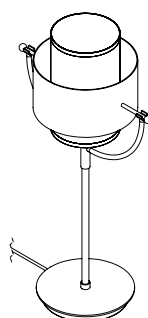

Source

Recommended light source not included

E14 | 60W max | 2700 K | 220-240 V | CRI >90 | 525 lm

Certaines dimensions peuvent varier légèrement en raison des tolérances de fabrication, y compris l'entrée de câble et les trous de fixation. Ampoule non fournie. Produit disponible pour des marchés spécifiques. Longueurs de câble variées sur demande.

Some dimensions may vary slightly due to manufacturing tolerances, this includes cable entry and fixing holes. Bulb not supplied. This product is available for specific markets. Longer cable lengths are available on request.