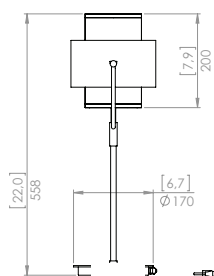

Source

Recommended light source not included

E14 | 60W max | 2700 K | 220-240 V | CRI >90 | 525 lm

Certaines dimensions peuvent varier légèrement en raison des tolérances de fabrication, y compris l'entrée de câble et les trous de fixation. Ampoule non fournie. Produit disponible pour des marchés spécifiques. Longueurs de câble variées sur demande.

Some dimensions may vary slightly due to manufacturing tolerances, this includes cable entry and fixing holes. Bulb not supplied. This product is available for specific markets. Longer cable lengths are available on request.