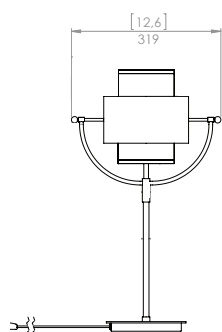

Certaines dimensions peuvent varier légèrement en raison des tolérances de fabrication, y compris l'entrée de câble et les trous de fixation. Ampoule non fournie. Produit disponible pour des marchés spécifiques. Longueurs de câble variées sur demande.

Some dimensions may vary slightly due to manufacturing tolerances, this includes cable entry and fixing holes. Bulb not supplied. This product is available for specific markets. Longer cable lengths are available on request.