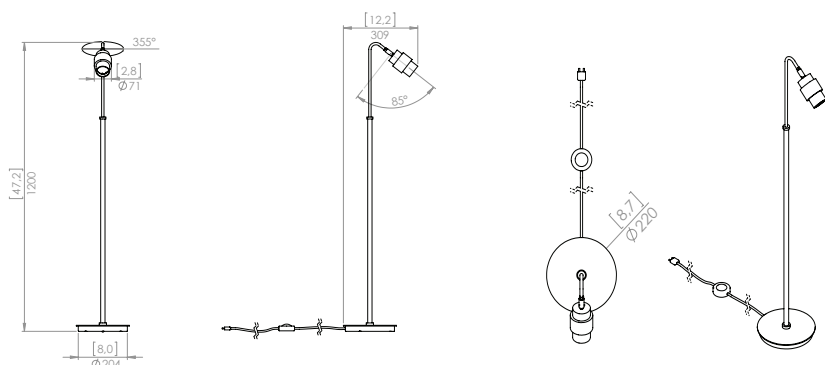

Source

Light source not included recommended

Certaines dimensions peuvent varier légèrement en raison des tolérances de fabrication, y compris l'entrée de câble et les trous de fixation. Ampoule non fournie. Produit disponible pour des marchés spécifiques. Longueurs de câble variées sur demande.

Some dimensions may vary slightly due to manufacturing tolerances, this includes cable entry and fixing holes. Bulb not supplied. This product is available for specific markets. Longer cable lengths are available on request.