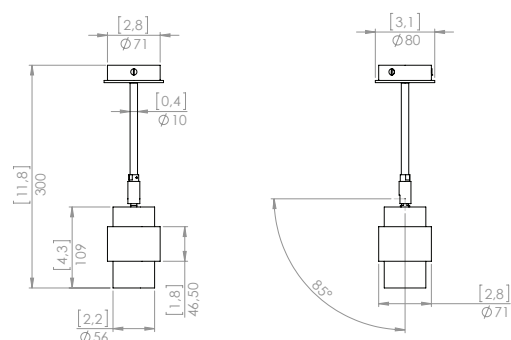

Source

Light source not included recommended

Certaines dimensions peuvent varier légèrement en raison des tolérances de fabrication, y compris l'entrée de câble et les trous de fixation. Ampoule non fournie. Produit disponible pour des marchés spécifiques. Longueurs de câble variées sur demande.

Some dimensions may vary slightly due to manufacturing tolerances, this includes cable entry and fixing holes. Bulb not supplied. This product is available for specific markets. Longer cable lengths are available on request.