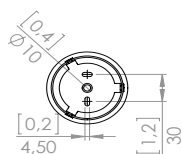

Source

Light source not included recommended

Certaines dimensions peuvent varier légèrement en raison des tolérances de fabrication, y compris l'entrée de câble et les trous de fixation. Ampoule non fournie. Produit disponible pour des marchés spécifiques. Longueurs de câble variées sur demande.

Some dimensions may vary slightly due to manufacturing tolerances, this includes cable entry and fixing holes. Bulb not supplied. This product is available for specific markets. Longer cable lengths are available on request.